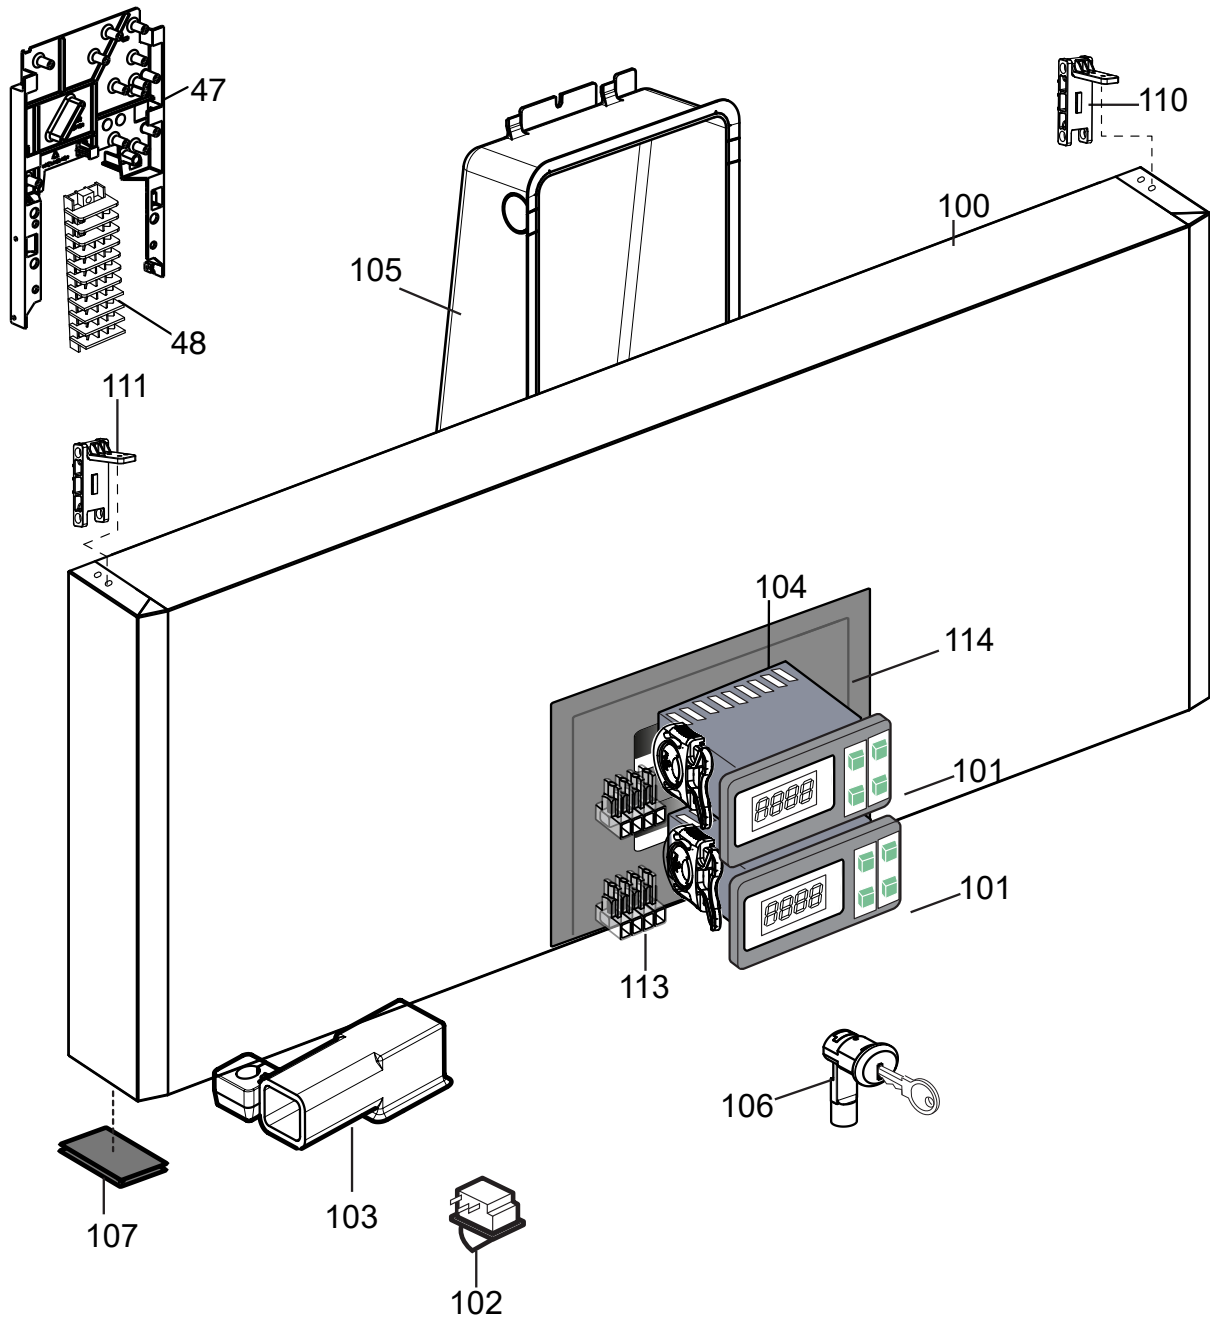

99

CONTROL PANEL from 2023/12

99

Pos	Code	Factory code	Description	Descrizione	Ref/notes
Pag. 2		Cabinets and door		Mobile e porta	
1	093243	541R05001	Foot	Piedino	
2	093245	514747100	Screw (use by fix foot)	Vite per plastica per piedino	
3	093246	518708601	Screw M8X20 (use by fix bracket)	Vite M8x20 per fiss. staffa sup/inf	
4	093247	502R17400	Side support	Staffa supporto fianchi	
5	093248	546R22800	Foot spacer	Distanziale per piede	
7	093250	501R47900	Left support 430	Guida Sx430	
8	093251	501R48100	Right support 430	Guida Dx 430	
9	093252	514R10600	Grid 2/1rilsan	Griglia 2/1 rilsan	
10	093253	514R12200	Bottom grid rilsan	Griglia di fondo rilsan	
12	097290	640R04601	Lower door swith	Micro porta inferiore	
12a	093254	832R09001	Orrizzontal frame	Cornice orrizzontale	
12c	093256	832R09300	Vertical frame 1/2 doors	Cornice verticale 1/2 porte	
13	093331	617R07500	Heating cable frame 28,35 W	Cavo riscaldante cornice 28,35 W	a,d,f,g,i,m,n,p
13	093362	617R07300	Heating cable frame	Cavo riscaldante cornice	b,c,e,h,o,q
14	*	875R37401	Internal protection assembly	Assieme carter interno	
17	082219	835704001	Hinge door	Cerniera porta	
18	093517	546R23100	Door bush	Boccola per porta	
20	082257	505723801	Upper stirrup door	Staffa superiore porta	
21	093271	541R05301	Hole hinge plug	Tappo per cerniere	
22	093575	835R24900	Brake weel	Ruota rotante con freno	
23	093574	835R24800	Weel	Ruota rotante	
24	093582	501R46702	Evaporator lower protection	Protezione evap. vano inferiore	
25	093272	832R10000	Support half door frame	Cornice per traversa	
26	093275	501R51800	Lower rack 1/2 doors a430	Cremagliera ant./post 1/2 porte 430	
27	093276	501R51600	Upper rack 1/2 doors a430	Cremagliera ant./post 1/2 porte a430	
28	093585	835R25410	Upper half door	Ass.1/2 porta superiore	
29	093519	835R25509	Lower half door a304	Ass.1/2 porta inferiore a304	
30	094153	548R07101	Half door gasket	Guarnizione magnetica 1/2 porte	
31	093392	546R21100	Half door bush	Boccola per cerniera 1/2 porte	
32	093713	505R14200	Lower hinge assembly	Ass. cerniera inferiore	
33	093344	505R12400	Central hinge door	Cerniera centrale	
34	093433	833R21100	Latch	Serratura	
Pag. 3		Cooling unit		Gruppo refrigerante	
44	093262	14701R003	Gasket cover (neoprene 8x13,3)	Neoprene espa. 8x13,3 nero (M4)	
45	093614	546R25800	Pipe cover insulation	Tamponcino per tubi	
46	094425	546R26501	Wiring cover	Copertura impianto elettrico	
47		502R24300	Supporto impianto elettrico	Electrical wiring support	Up to 2021/37
47	097284	546R43401	Supporto impianto elettrico	Electrical wiring support	From 2021/38
48	093528	639R09900	Clamp	Morsettiera	
49	094127	639700500	Cable stopper	Ferma cavo	
50	092183	646R07800	Lower probe compartement	Sonda vano inferiore	
51	093583	501R45802	Lower evaporator water basin	Bacinella inferiore	
52		501R58202	PTC protection	Protezione ptc	
53	093533	617R06601	PTC 120 W	Resistenza ptc 120W	
54	093421	617R06502	Assembly heating element lower comp.	Resistenza vano inferiore assemblata	
55	0A9312	639712400	Clamp lower compartement	Morsettiera vano inferiore	
56	094435	646R10502	Solenoid valve 220/23V 50 /60 hz	Elettrovalvola 220/23V 50 /60 hz	
57	093547	514R12900	Retaining spring for heating cable	Molla per cavo riscaldante	
58	093326	501R45101	Fan support mes	Staffa ventilatore Mes	