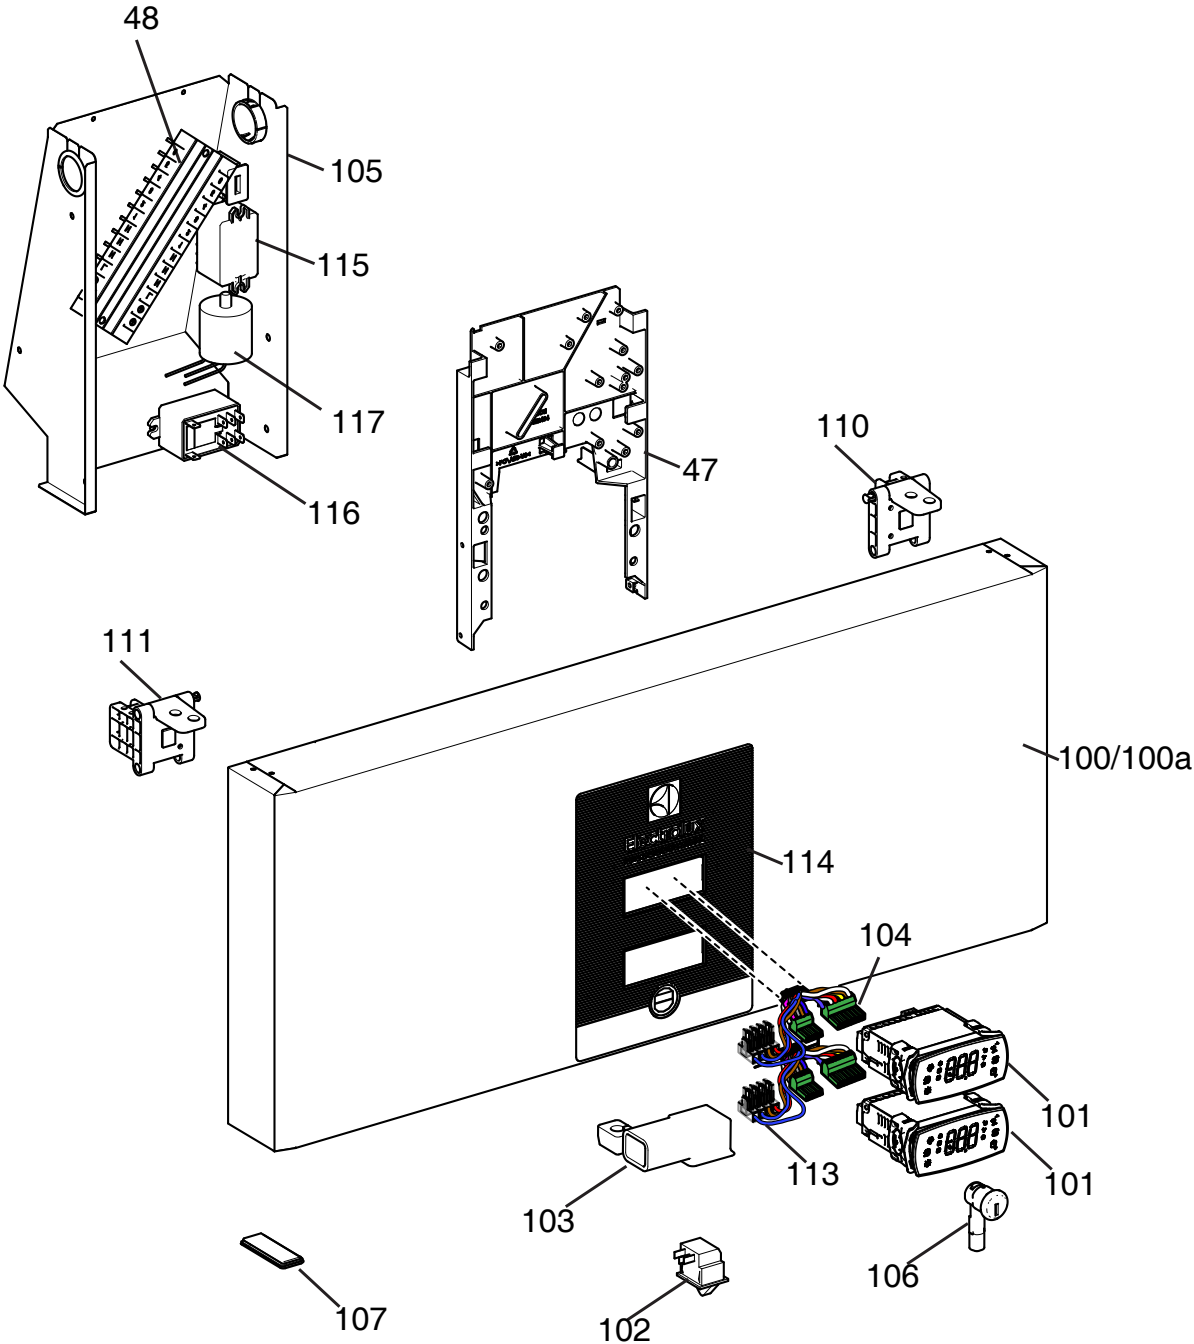

99

CONTROL PANEL from 2023/12

99

Pos	Code	Factory code	Description	Descrizione	Ref/notes
Pag. 2		Cabinets and door		Mobile e porta	
1	093243	541R05001	Foot	Piedino	
2	093245	514747100	Screw (use by fix foot)	Vite per plastica per piedino	
3	093246	518708601	Screw M8X20 (use by fix bracket)	Vite M8x20 per fiss. staffa sup/inf	
4	093247	502R17400	Side support	Staffa supporto fianchi	
5	093248	546R22800	Foot spacer	Distanziale per piede	
7	093250	501R47900	Left support 430	Guida Sx430	
8	093251	501R48100	Right support 430	Guida Dx 430	
9	093252	514R10600	Grid 2/1rilsan	Griglia 2/1 rilsan	
10	093253	514R12200	Bottom grid rilsan	Griglia di fondo rilsan	
12	097290	640R04601	Lower door swith	Micro porta inferiore	
12a	093254	832R09001	Orrizzontal frame	Cornice orrizzontale	
12c	093256	832R09300	Vertical frame 1/2 doors	Cornice verticale 1/2 porte	
13	093331	617R07500	Heating cable frame 28,35 W	Cavo riscaldante cornice 28,35 W	a,d,f,g,i,m,n,p
13	093362	617R07300	Heating cable frame	Cavo riscaldante cornice	b,c,e,h,o,q
14	*	875R37401	Internal protection assembly	Assieme carter interno	
17	082219	835704001	Hinge door	Cerniera porta	
18	093517	546R23100	Door bush	Boccola per porta	
20	082257	505723801	Upper stirrup door	Staffa superiore porta	
21	093271	541R05301	Hole hinge plug	Tappo per cerniere	
22	093575	835R24900	Brake weel	Ruota rotante con freno	
23	093574	835R24800	Weel	Ruota rotante	
24	093582	501R46702	Evaporator lower protection	Protezione evap. vano inferiore	
25	093272	832R10000	Support half door frame	Cornice per traversa	
26	093275	501R51800	Lower rack 1/2 doors a430	Cremagliera ant./post 1/2 porte 430	
27	093276	501R51600	Upper rack 1/2 doors a430	Cremagliera ant./post 1/2 porte a430	
28	093585	835R25410	Upper half door	Ass.1/2 porta superiore	
29	093519	835R25509	Lower half door a304	Ass.1/2 porta inferiore a304	
30	094153	548R07101	Half door gasket	Guarnizione magnetica 1/2 porte	
31	093392	546R21100	Half door bush	Boccola per cerniera 1/2 porte	
32	093713	505R14200	Lower hinge assembly	Ass. cerniera inferiore	
33	093344	505R12400	Central hinge door	Cerniera centrale	
34	093433	833R21100	Latch	Serratura	
Pag. 3		Cooling unit		Gruppo refrigerante	
44	093262	14701R003	Gasket cover (neoprene 8x13,3)	Neoprene espa. 8x13,3 nero (M4)	
45	093614	546R25800	Pipe cover insulation	Tamponcino per tubi	
46	094425	546R26501	Wiring cover	Copertura impianto elettrico	
47		502R24300	Supporto impianto elettrico	Electrical wiring support	Up to 2021/37
47	097284	546R43401	Supporto impianto elettrico	Electrical wiring support	From 2021/38
48	093528	639R09900	Clamp	Morsettiera	
49	094127	639700500	Cable stopper	Ferma cavo	
50	092183	646R07800	Lower probe compartement	Sonda vano inferiore	
51	093583	501R45802	Lower evaporator water basin	Bacinella inferiore	
52		501R58202	PTC protection	Protezione ptc	
53	093533	617R06601	PTC 120 W	Resistenza ptc 120W	
54	093421	617R06502	Assembly heating element lower comp.	Resistenza vano inferiore assemblata	
55	0A9312	639712400	Clamp lower compartement	Morsettiera vano inferiore	
56	094435	646R10502	Solenoid valve 220/23V 50 /60 hz	Elettrovalvola 220/23V 50 /60 hz	
57	093547	514R12900	Retaining spring for heating cable	Molla per cavo riscaldante	
58	093326	501R45101	Fan support mes	Staffa ventilatore Mes	